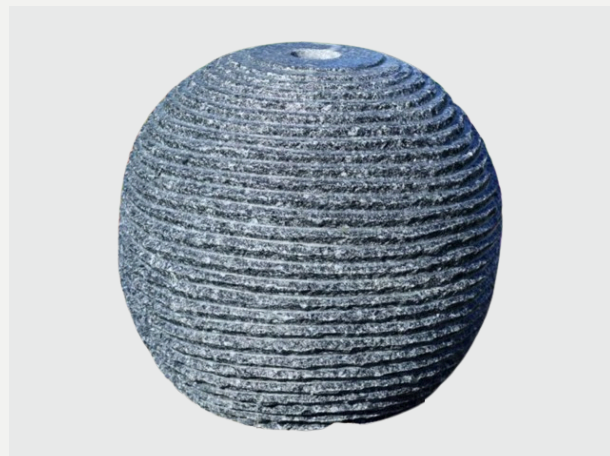

#15

ΚΥΚΛΙΚΗ ΑΡΜΟΝΙΑ

Μέγεθος διαθέσιμο κατόπιν παραγγελίας.
Επιλογές χρώματος μαρμάρου είναι διαθέσιμες κατόπιν ερώτησης.

#16

ΑΓΑΛΜΑΤΑ ΤΗΣ ΙΣΤΟΡΙΑΣ

Μέγεθος διαθέσιμο κατόπιν παραγγελίας.
Επιλογές χρώματος μαρμάρου είναι διαθέσιμες κατόπιν ερώτησης.

ΑΝΑΚΑΛΥΨΤΕ ΤΗΝ ΤΕΧΝΗ ΤΟΥ ΝΕΡΟΥ

#17

ΧΑΛΚΙΝΗ ΣΦΑΙΡΑ ΤΗΣ ΡΟΗΣ

Μέγεθος διαθέσιμο κατόπιν παραγγελίας.
Επιλογές χρώματος μαρμάρου είναι διαθέσιμες κατόπιν ερώτησης.

#18

ΚΥΚΛΙΚΗ ΓΛΥΠΤΙΚΗ

Μέγεθος διαθέσιμο κατόπιν παραγγελίας.
Επιλογές χρώματος μαρμάρου είναι διαθέσιμες κατόπιν ερώτησης.