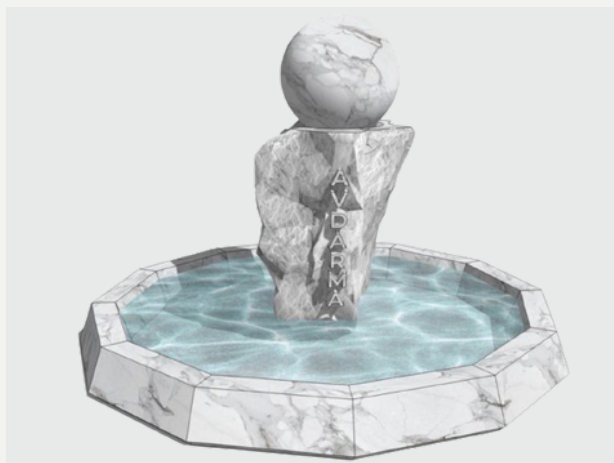

ΑΝΑΚΑΛΥΨΤΕ ΤΗΝ ΤΕΧΝΗ ΤΟΥ ΝΕΡΟΥ

#1

ΣΦΑΙΡΙΚΗ ΠΗΓΗ ΓΑΛΗΝΗΣ

Μέγεθος διαθέσιμο κατόπιν παραγγελίας.
Επιλογές χρώματος μαρμάρου είναι διαθέσιμες κατόπιν ερώτησης.

#2

ΚΛΑΣΙΚΗ ΘΕΟΤΗΤΑ

Μέγεθος διαθέσιμο κατόπιν παραγγελίας.
Επιλογές χρώματος μαρμάρου είναι διαθέσιμες κατόπιν ερώτησης.